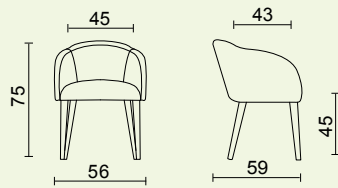

CARACTÉRISTIQUES

AVA 

SIÈGES

Prune

Vert amande

Gris orage

DESCRIPTIF TECHNIQUE

- Dimensions totales : P 59 / H 75 / L 56 cm.
- Dimensions d'assise : P 43 / H 45 / L 45 cm.
- Siège d'accueil et de réunion, tapissé 2 faces avec rembourrage en mousse de polyuréthane moulée (densité 40 kg/m³).
- Structure bois de hêtre, revêtue mousse et tissu.
- Piétement 4 pieds cadre bois, base hêtre massif verni.
- Revêtement tissu Mirage non-feu M1.
- Normes anti-feu EN1021 1&2.
- Poids maximal autorisé 120 kg.