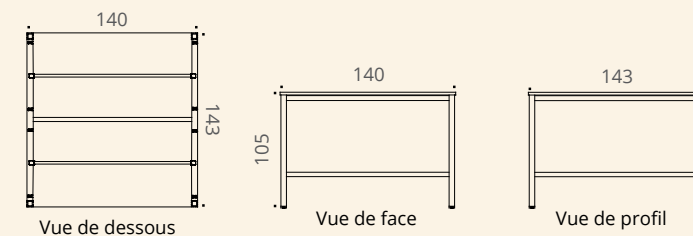

TABLE HAUTE CARRÉE