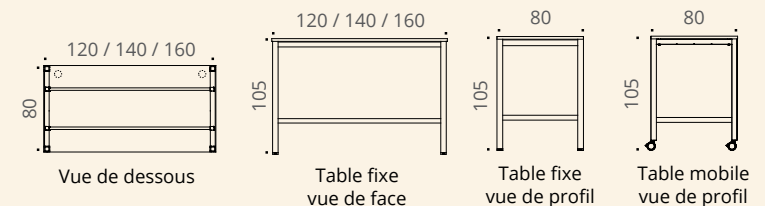

ASTROLITE Haute

GARANTIE
10
ANS

Table haute rectangle
mobile

Plateau

Panneau mélaminé Structorex® ép. 25 mm. Chants ABS anti-choc 2 mm. Hauteur 105 cm.

Repose-pied

Barre structurelle repose-pieds, de section 40 x 40 mm, en acier finition époxy laqué, pour les 2 modèles de tables.

Réglage

Vérins de stabilité pour compenser les défauts de planéité du sol ou **4 roulettes Ø 75 mm avec freins** (tables mobiles)

Électrification

Plateaux rectangles munis de **2 passe-câbles pré-débouchants ronds Ø 80 mm**.

Plateaux carrés disponibles en 2 versions : sans électrification ou avec Top Access double (dim. 316 x 148 mm).

Piètement

Structures hautes métalliques (H 105 cm), composées de pieds métal de section carrée 50 x 50 mm, type arche avec barre transversale en partie basse et de 2 poutres de rigidification, en acier finition époxy laqué.

CARACTÉRISTIQUES

NOUVEAU

TABLES HAUTES RECTANGLES

TABLE HAUTE CARRÉE