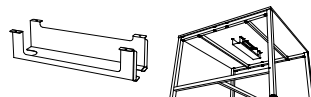

► Option

Description	BLANC		NOIR	
	Réf.	Réf.	Réf.	Réf.
Goulotte universelle	EG917S	EG915G	EG917S	EG915G

Comment commander ? Table Astrolite Haute carrée, avec Top Access, P 143 / L 140 cm, piétement **Blanc**, plateau décor imitation **Timber** = DQ89 +