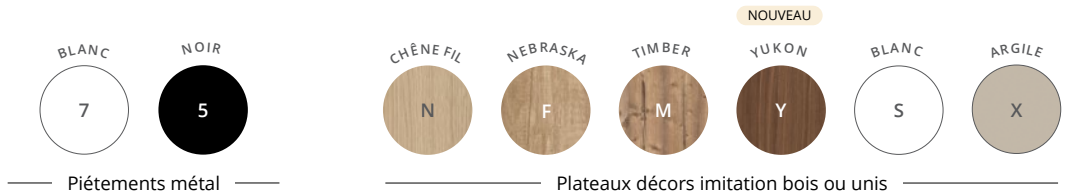

Plateaux carrés disponibles en 2 versions : sans électrification ou avec Top Access double (dim. 316 x 148 mm).

Piètement

Structures hautes métalliques (H 105 cm), composées de pieds métal de section carrée 50 x 50 mm, type arche avec barre transversale en partie basse et de 2 poutres de rigidification, en acier finition époxy laqué.

CARACTÉRISTIQUES

Piètements métal

NOUVEAU

Plateaux décors imitation bois ou unis

TABLES HAUTES RECTANGLES

TABLE HAUTE CARRÉE

ASTROLITE Haute

GARANTIE
10
ANS

TABLES HAUTES rectangles

PIÉTEMENT FIXE

PIÉTEMENT MOBILE

	Dim. (cm)	Description	Réf.	Finition piétement	Finition plateau		Réf.	Finition piétement	Finition plateau
Tables Astrolite Haute H 105 cm - Dotées de 2 passe-câbles ronds Ø 80 mm pré-débouchants	P 80 / L 120	4 personnes	DR82	+ 	+ 		EB51	+ 	+ 
	P 80 / L 140	6 personnes	DQ86	+ 	+ 		EB52	+ 	+ 
	P 80 / L 160	6/8 personnes	DQ87	+ 	+ 		EB53	+ 	+ 