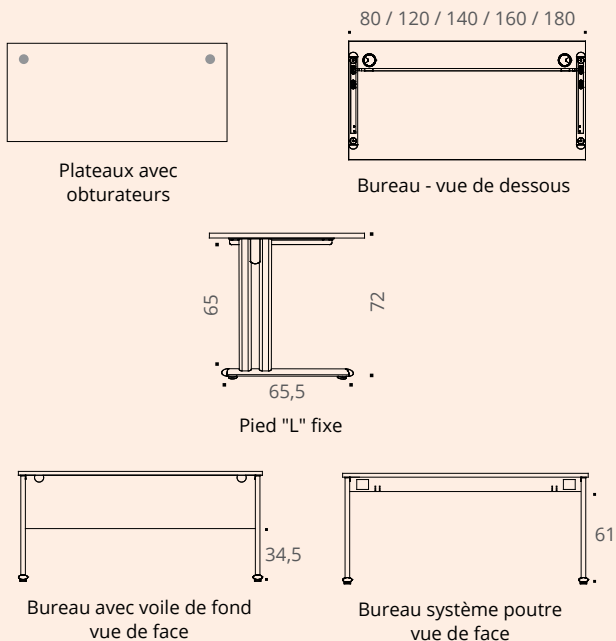

Bureau avec voile de fond, plan droit
Aluminium - Hêtre

Bureau système poutre, plan compact 90°
Blanc - Blanc

BUREAUX CLASSIQUES

ESSENTIEL

Bureau système poutre avec voile de fond suspendu, plan droit
Noir - Chêne Fil

Piètement standard
Noir

Piètement avec enjoliveur
Noir

CARACTÉRISTIQUES

Plateau

Panneau mélaminé Structurex®, ép. 25 mm, chants ABS anti-choc 2 mm.

Électrification

Plateaux équipés d'obturateurs passe-câbles Ø 80 mm, de finition coordonnée aux piétements.

Piètement

Piétements métal composés de 2 colonnes et d'une embase en acier finition époxy laqué.

Réglage

Réglage par vérins de stabilité Ø 40 mm et de course 10 mm pour corriger les défauts de planéité du sol.

Structure

Disponible en 2 versions :
 - **voile de fond structurel Structurex® ép. 16 mm** muni de 2 découpes en partie haute pour le passage des câbles.
 - poutre métal permettant le passage des câbles et la pose de blocs prises.