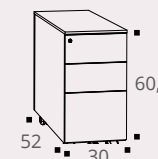

Caissons mobiles

- Dimensions : P 53,5 / H 50,5 / L 42 cm.
- Tiroirs plats : P 48,5 / H 10,5 / L 33 cm.
- Tiroir dossiers suspendus : P 47 / H 27 / L 32,5 cm.
- Roulettes pivotantes Ø 37 mm.

Caisson mobile slim 3 tiroirs

- Dimensions : P 52 / H 60,5 / L 30 cm.
- Tiroirs plats : P 43 / H 8 / L 22,5 cm.
- Tiroir dossiers suspendus : P 43 / H 25,5 / L 22,5 cm.
- Roulettes pivotantes Ø 35 mm.

Caisson mobile
2 tiroirs dont 1 pour
dossiers suspendus

Caisson mobile
3 tiroirs

Caisson mobile slim
3 tiroirs dont 1 pour
dossiers suspendus

Caissons métal

Tops décors imitation bois ou unis

PAISIBLE

CAISSONS MOBILES

	Dim. (cm)	Description	Réf.	Finition
Caissons mobiles Plumier inclus 	P 53,5 / H 50,5 / L 42	2 tiroirs dont 1 pour dossiers suspendus	BR66	+ []
		3 tiroirs plats	BR67	+ []