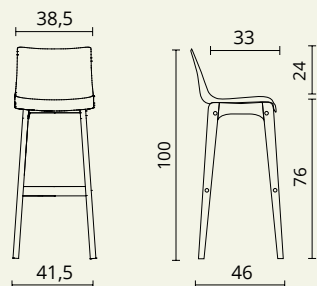

CARACTÉRISTIQUES

GARANTIE
5
ANS

DÉTENTE Tabourets dossiers hauts

— Assise tabouret dossier haut —

Descriptif technique

Détente - Tabouret dossier haut

- Dimensions totales : P 46 / H 100 / L 41,5 cm.
- Dimensions d'assise : P 33 / H 76 / L 38,5 cm.
- Assise et dossier en plastique moulé de forme ergonomique.
- Piétement chêne massif verni, doté d'un repose-pieds, vérins de réglage.
- Hauteur d'assise : 76 cm.
Hauteur du dossier : 24 cm.
Largeur repose-pieds : 31 cm.

	Réf.	Finition
Tabouret dossier haut H 100 cm	BY334	+ []

Comment commander ? Tabouret DÉTENTE dossier haut, assise Noir = BY334 + [G]