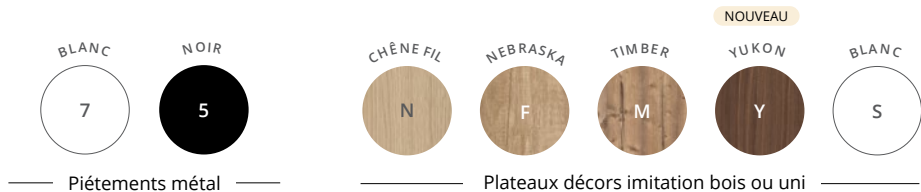

Kit 2 platines de liaison
Pour solidarisation de 2 tables juxtaposées

DN789Z

Options d'équipement connectique
➔ Page 215

Chauffeuses et Chaises Réunion
➔ Page 354

COHÉSION HAUTE

GARANTIE 10 ANS

TABLES HAUTES