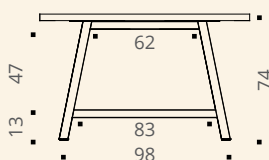

Repose-pied

Tables hautes équipées d'une barre repose-pieds
structurale, en métal acier finition époxy, de
dimensions 40 x 40 mm.

Hauteur sous repose-pieds +/- 27 cm.

Table haute

Électrification (selon versions)

Tables

Table - vue de dessus

Table L 240 cm - vue de dessus

Table pied métal
vue de profil

Tables hautes

Table haute - vue de dessus

Table haute pied métal
vue de profil

COHÉSION

Dim. (cm)	Description	Réf.	Finition piétement	Finition plateau	Réf.	Finition piétement	Finition plateau
P 100 / L 200	8/10 personnes	DH00	+ <input type="checkbox"/>	+ <input type="checkbox"/>	DQ52	+ <input type="checkbox"/>	+ <input type="checkbox"/>
P 120 / L 160	6/8 personnes	DF98	+ <input type="checkbox"/>	+ <input type="checkbox"/>	DQ53	+ <input type="checkbox"/>	+ <input type="checkbox"/>
P 120 / L 200	8/10 personnes	BX99	+ <input type="checkbox"/>	+ <input type="checkbox"/>	DQ54	+ <input type="checkbox"/>	+ <input type="checkbox"/>
P 120 / L 240	10/12 personnes	DX17	+ <input type="checkbox"/>	+ <input type="checkbox"/>	DX18	+ <input type="checkbox"/>	+ <input type="checkbox"/>