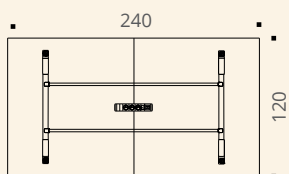

Repose-pied

Tables hautes équipées d'une barre repose-pieds
structurale, en métal acier finition époxy, de
dimensions 40 x 40 mm.

Hauteur sous repose-pieds +/- 27 cm.

Table haute

Électrification (selon versions)

Tables

Table - vue de dessus

Table L 240 cm - vue de dessus

Table pied métal
vue de profil

Tables hautes

Table haute - vue de dessus

Table haute pied métal
vue de profil

COHÉSION