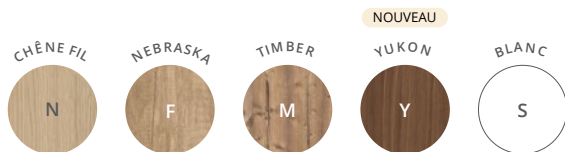

Table haute coworking avec électrification
Noir - Nebraska

Tables coworking avec électrification
Noir - Nebraska

COWORKING

Tables coworking avec électrification
Noir - Timber

Table haute coworking avec électrification
Blanc - Nebraska

CARACTÉRISTIQUES

Piètements métal

Plateaux décors imitation bois ou uni

Téléchargez la
fiche technique

COHÉSION

GARANTIE
10
ANS

Plateau

Panneau mélaminé alvéolaire Nitech®, ép. 38 mm.
Chants ABS anti-choc 2 mm. Table L 240 cm
composée de 2 demi plateaux L 120 x P 120 cm.