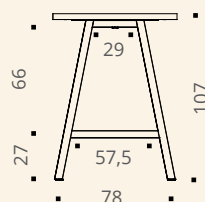

Repose-pied

Tables hautes équipées d'une barre repose-pieds
structurale, en métal acier finition époxy, de
dimensions 40 x 40 mm.

Hauteur sous repose-pieds +/- 27 cm.

Table haute

Électrification (selon versions)

Tables

Table - vue de dessus

Table L 240 cm - vue de dessus

Table pied métal
vue de profil

Tables hautes

Table haute - vue de dessus

Table haute pied métal
vue de profil

COHÉSION