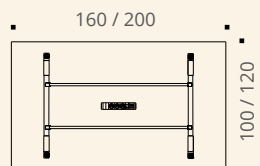

Repose-pied

Tables hautes équipées d'une barre repose-pieds
structurale, en métal acier finition époxy, de
dimensions 40 x 40 mm.

Hauteur sous repose-pieds +/- 27 cm.

Table haute

Électrification (selon versions)

Tables

Table - vue de dessus

Table L 240 cm - vue de dessus

Table pied métal
vue de profil

Tables hautes

Table haute - vue de dessus

Table haute pied métal
vue de profil

COHÉSION