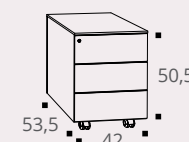

Mobile pedestals

- Dimensions : D 53,5 / H 50,5 / L 42 cm.
- Box drawers : D 48,5 / H 10,5 / L 33 cm.
- Lateral filing drawers : D 47 / H 27 / L 32,5 cm.
- Swivelling castors Ø 37 mm.

Slim mobile pedestal with 3 drawers

- Dimensions : D 52 / H 60,5 / L 30 cm.
- Box drawers : D 43 / H 8 / L 22,5 cm.
- Lateral filing drawers : D 43 / H 25,5 / L 22,5 cm.
- Swivelling castors Ø 35 mm.

Mobile pedestal
2 drawers including
1 Lateral filing drawer